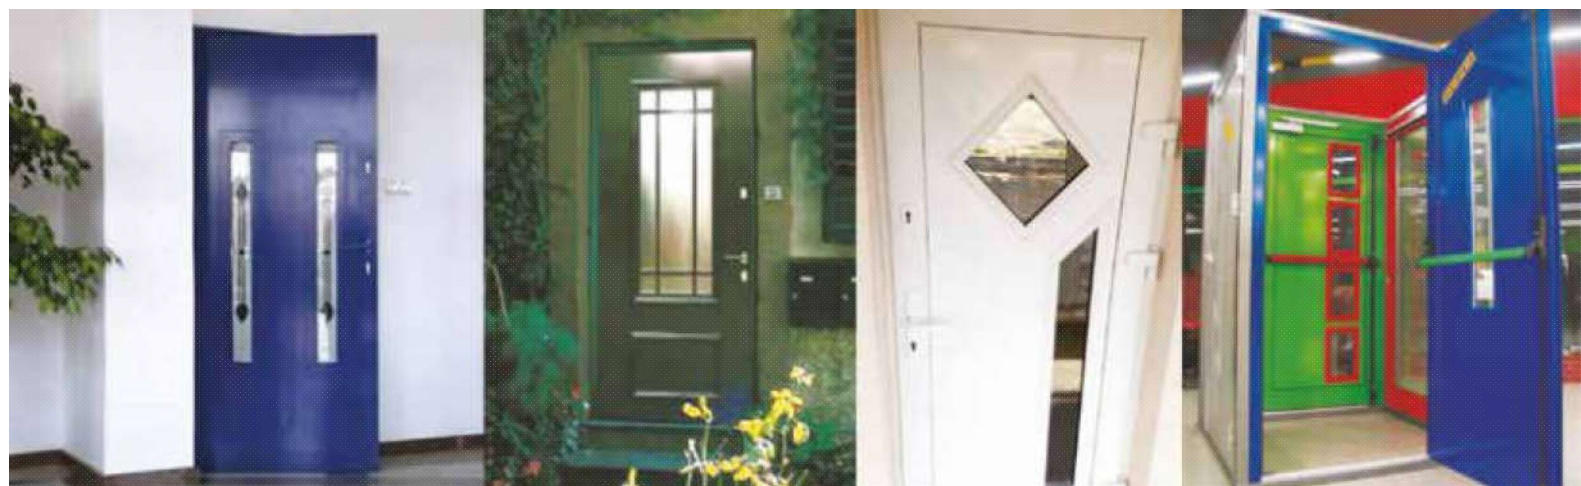

## CLASSIC LINE (ALU)

Ce sont les panneaux de portes au design exclusif avec ou sans vitrage. Se caractérise par une cadre supplémentaire en aluminium ( extrudé spécialement pour la société Veyna ) qui forme un motif et maintient la partie vitrée.